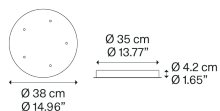

5 Lights

Система

Cluster System

Оправа: Metal

Code

☐ Matte White - 9010

R04L05 1000

☐ Matte Black - 9005

R04L05 2000

Вес нетто: 3.55 kg

Количество упаковок: 1

CE

IP20