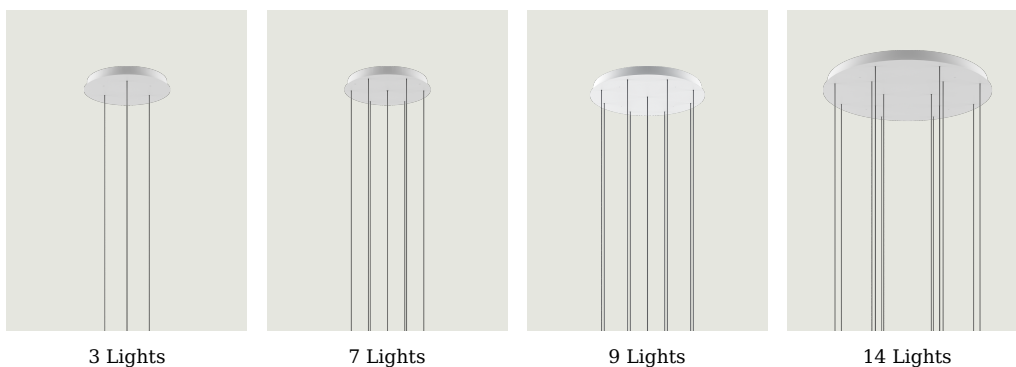

Круглое кластерное крепление Модель 5 Lights

Круглое кластерное крепление (*Round Cluster System*) от Lodes – это система для крепления подвесных светильников к потолку. Это декоративный элемент с переменным, но заранее определенным количеством отверстий для создания кластеров из довольно компактных светильников в зависимости от типа помещения и потолка.

R04L05 2000

Вес нетто: 3.55 kg

Количество упаковок: 1

CE

IP20

Варианты Круглое кластерное крепление

3 Lights

7 Lights